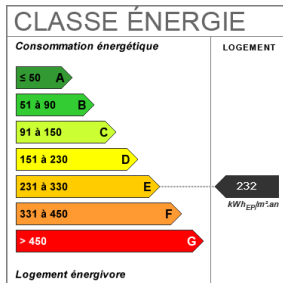

Accès Bus 1 min

Accès Ecole 2 min

Bien en copropriété	Oui
Nb Lots Copropriété	167
Charges annuelles (ALUR)	2014 €
Procédures diligentées c/ syndicat de copropriété	Procédure en cours
Surface séjour	20.88 m2
Année construction	1989
Fenêtres	Double Vitrage
Salle(s) de bains	1
WC	1
Cuisine	Equipée
Type Chauffage	Individuel
Mécanisme Chauffage	Radiateur
Mode Chauffage	Electrique
Etat intérieur	Très bon
Nombre de balcons	1
Type de Stationnement	SousSol,GarageFerme
Nombre places parking	1
Nombre garages/Box	1
Digicode	Oui
Date ERP	2024-05-24 01:49:13

Diagnostic Energétique

Oui

Conso Energ

232 kWh/m² par an

Bilan énergétique

Estimation du coût annuel en énergie pour un usage standard de 966.7€ au 15/08/2015